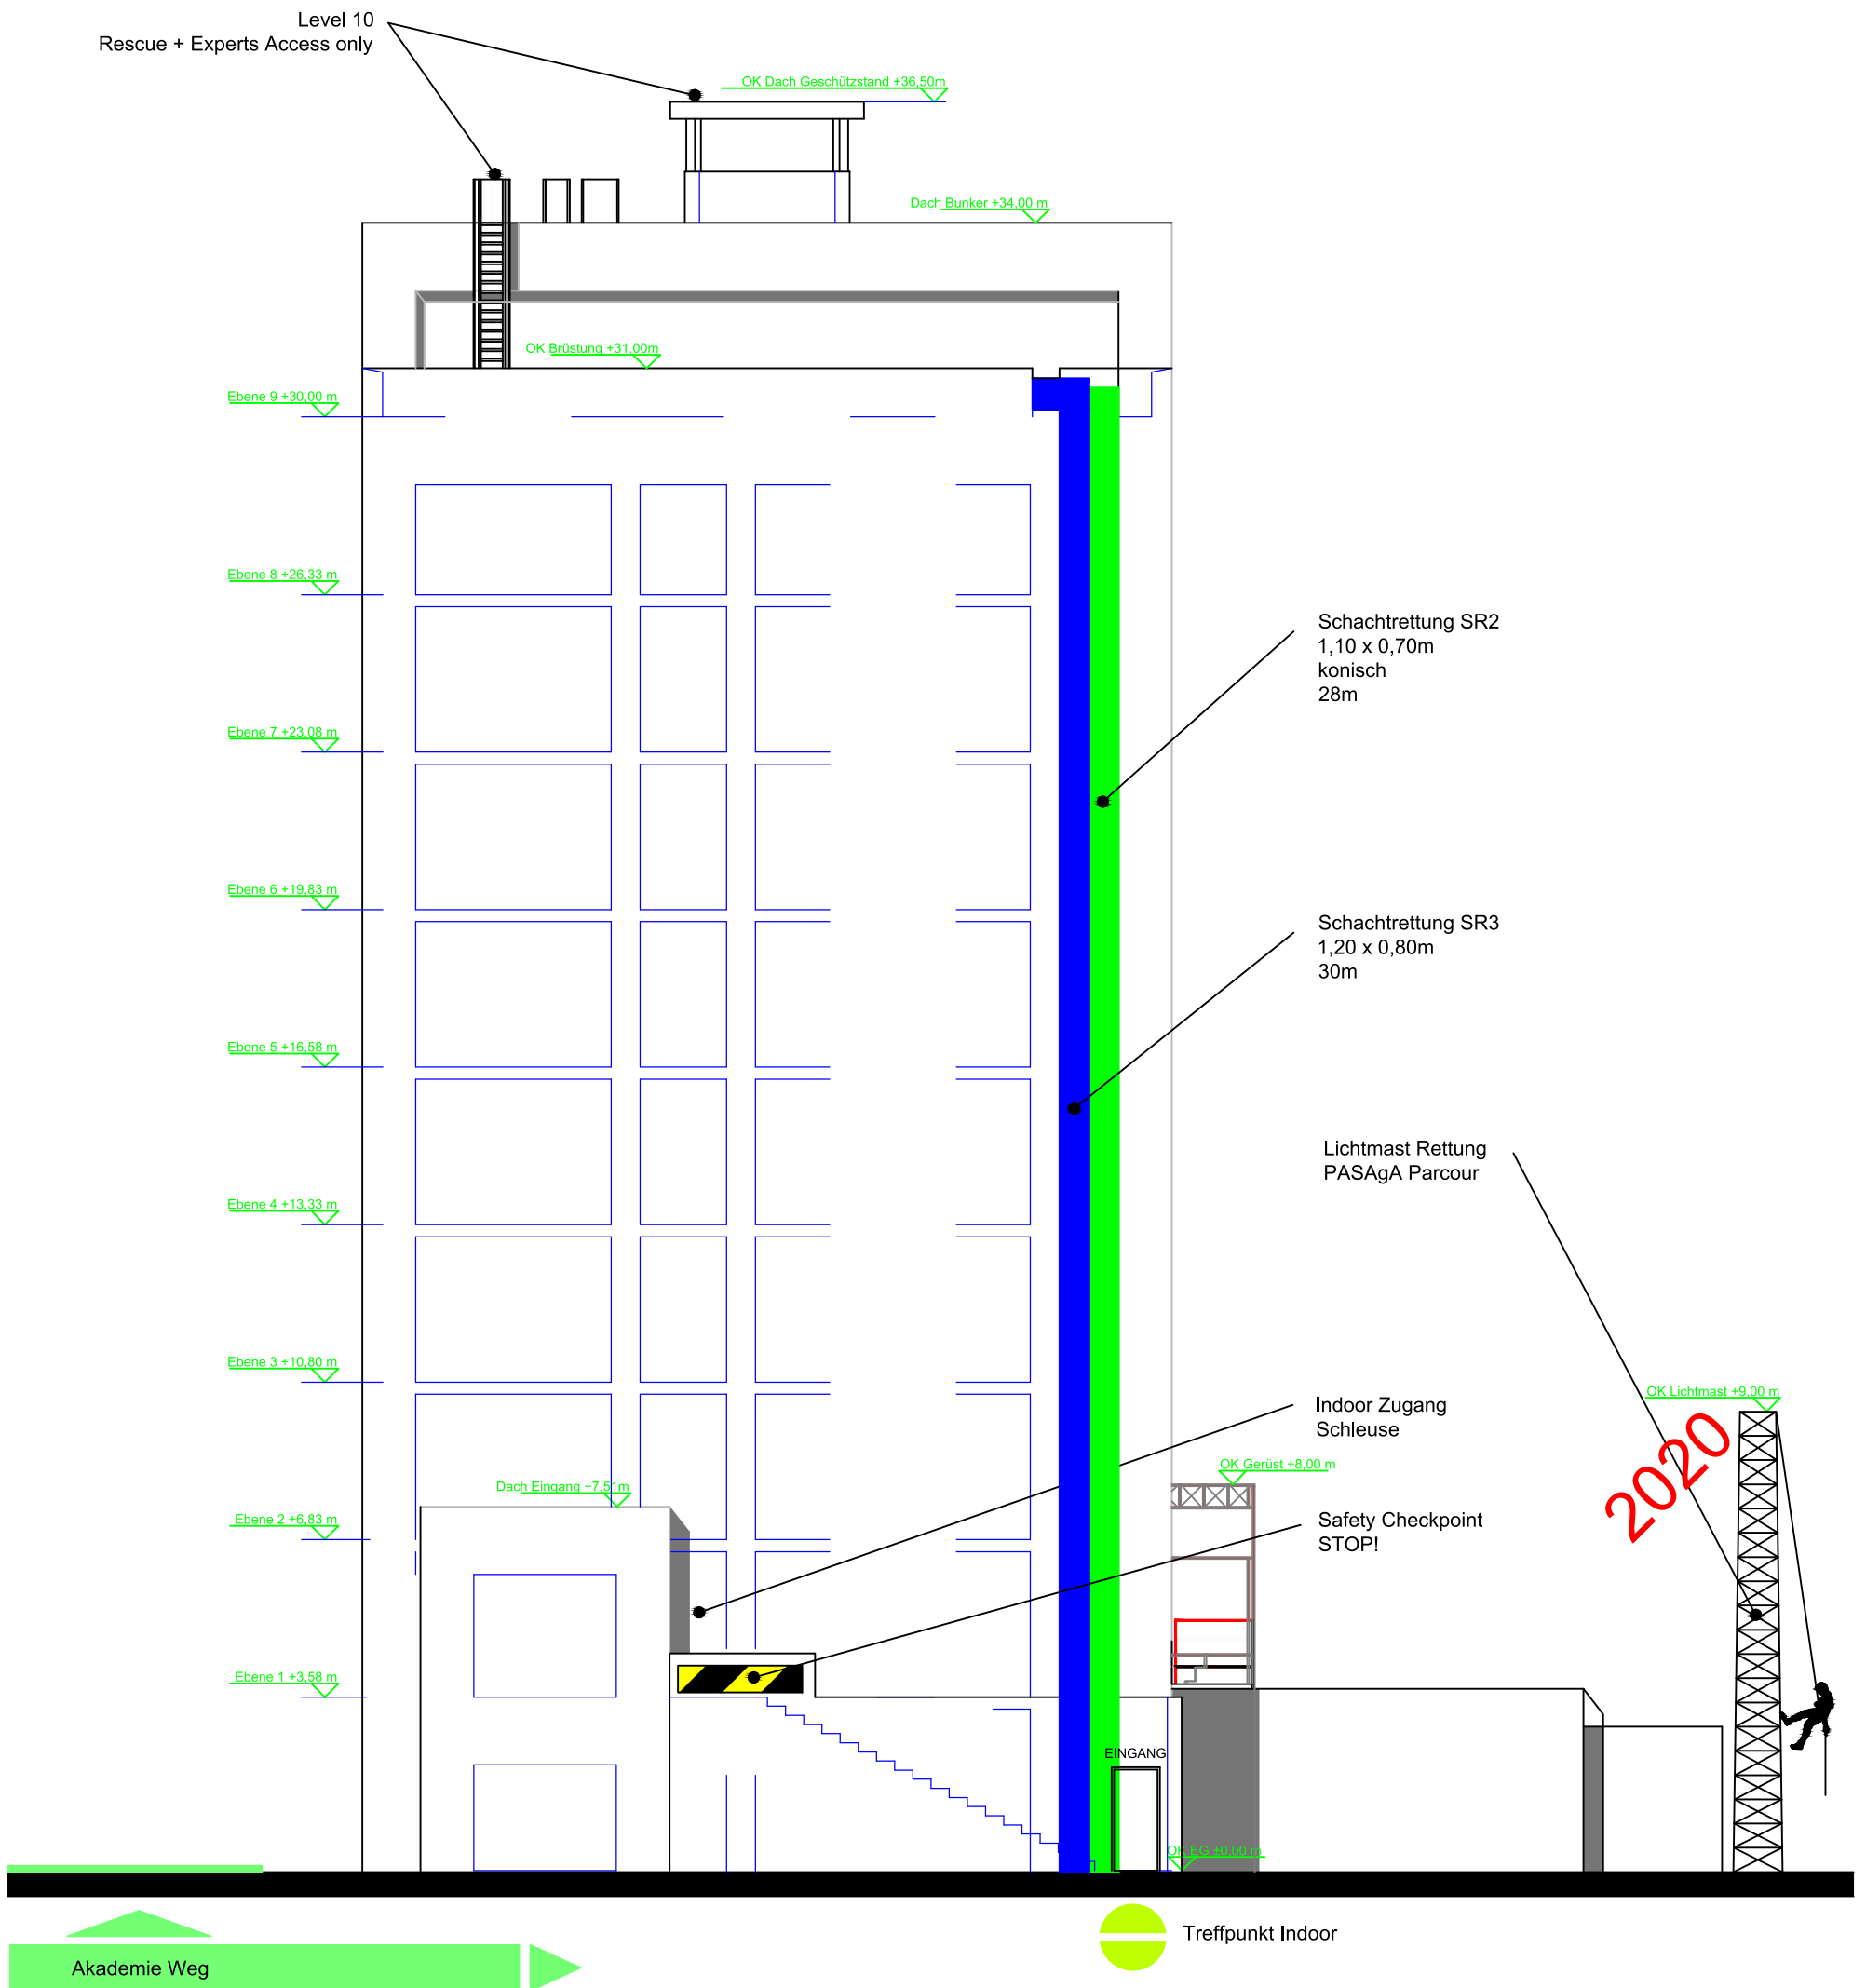

Hochbunkeranlage

Ansicht Nord

PSAgA AKADEMIE
NRW-RUHR

Trainings- und Unterweisungszentrum für
Absturzsicherheit, Höhenarbeit und Höhenrettung