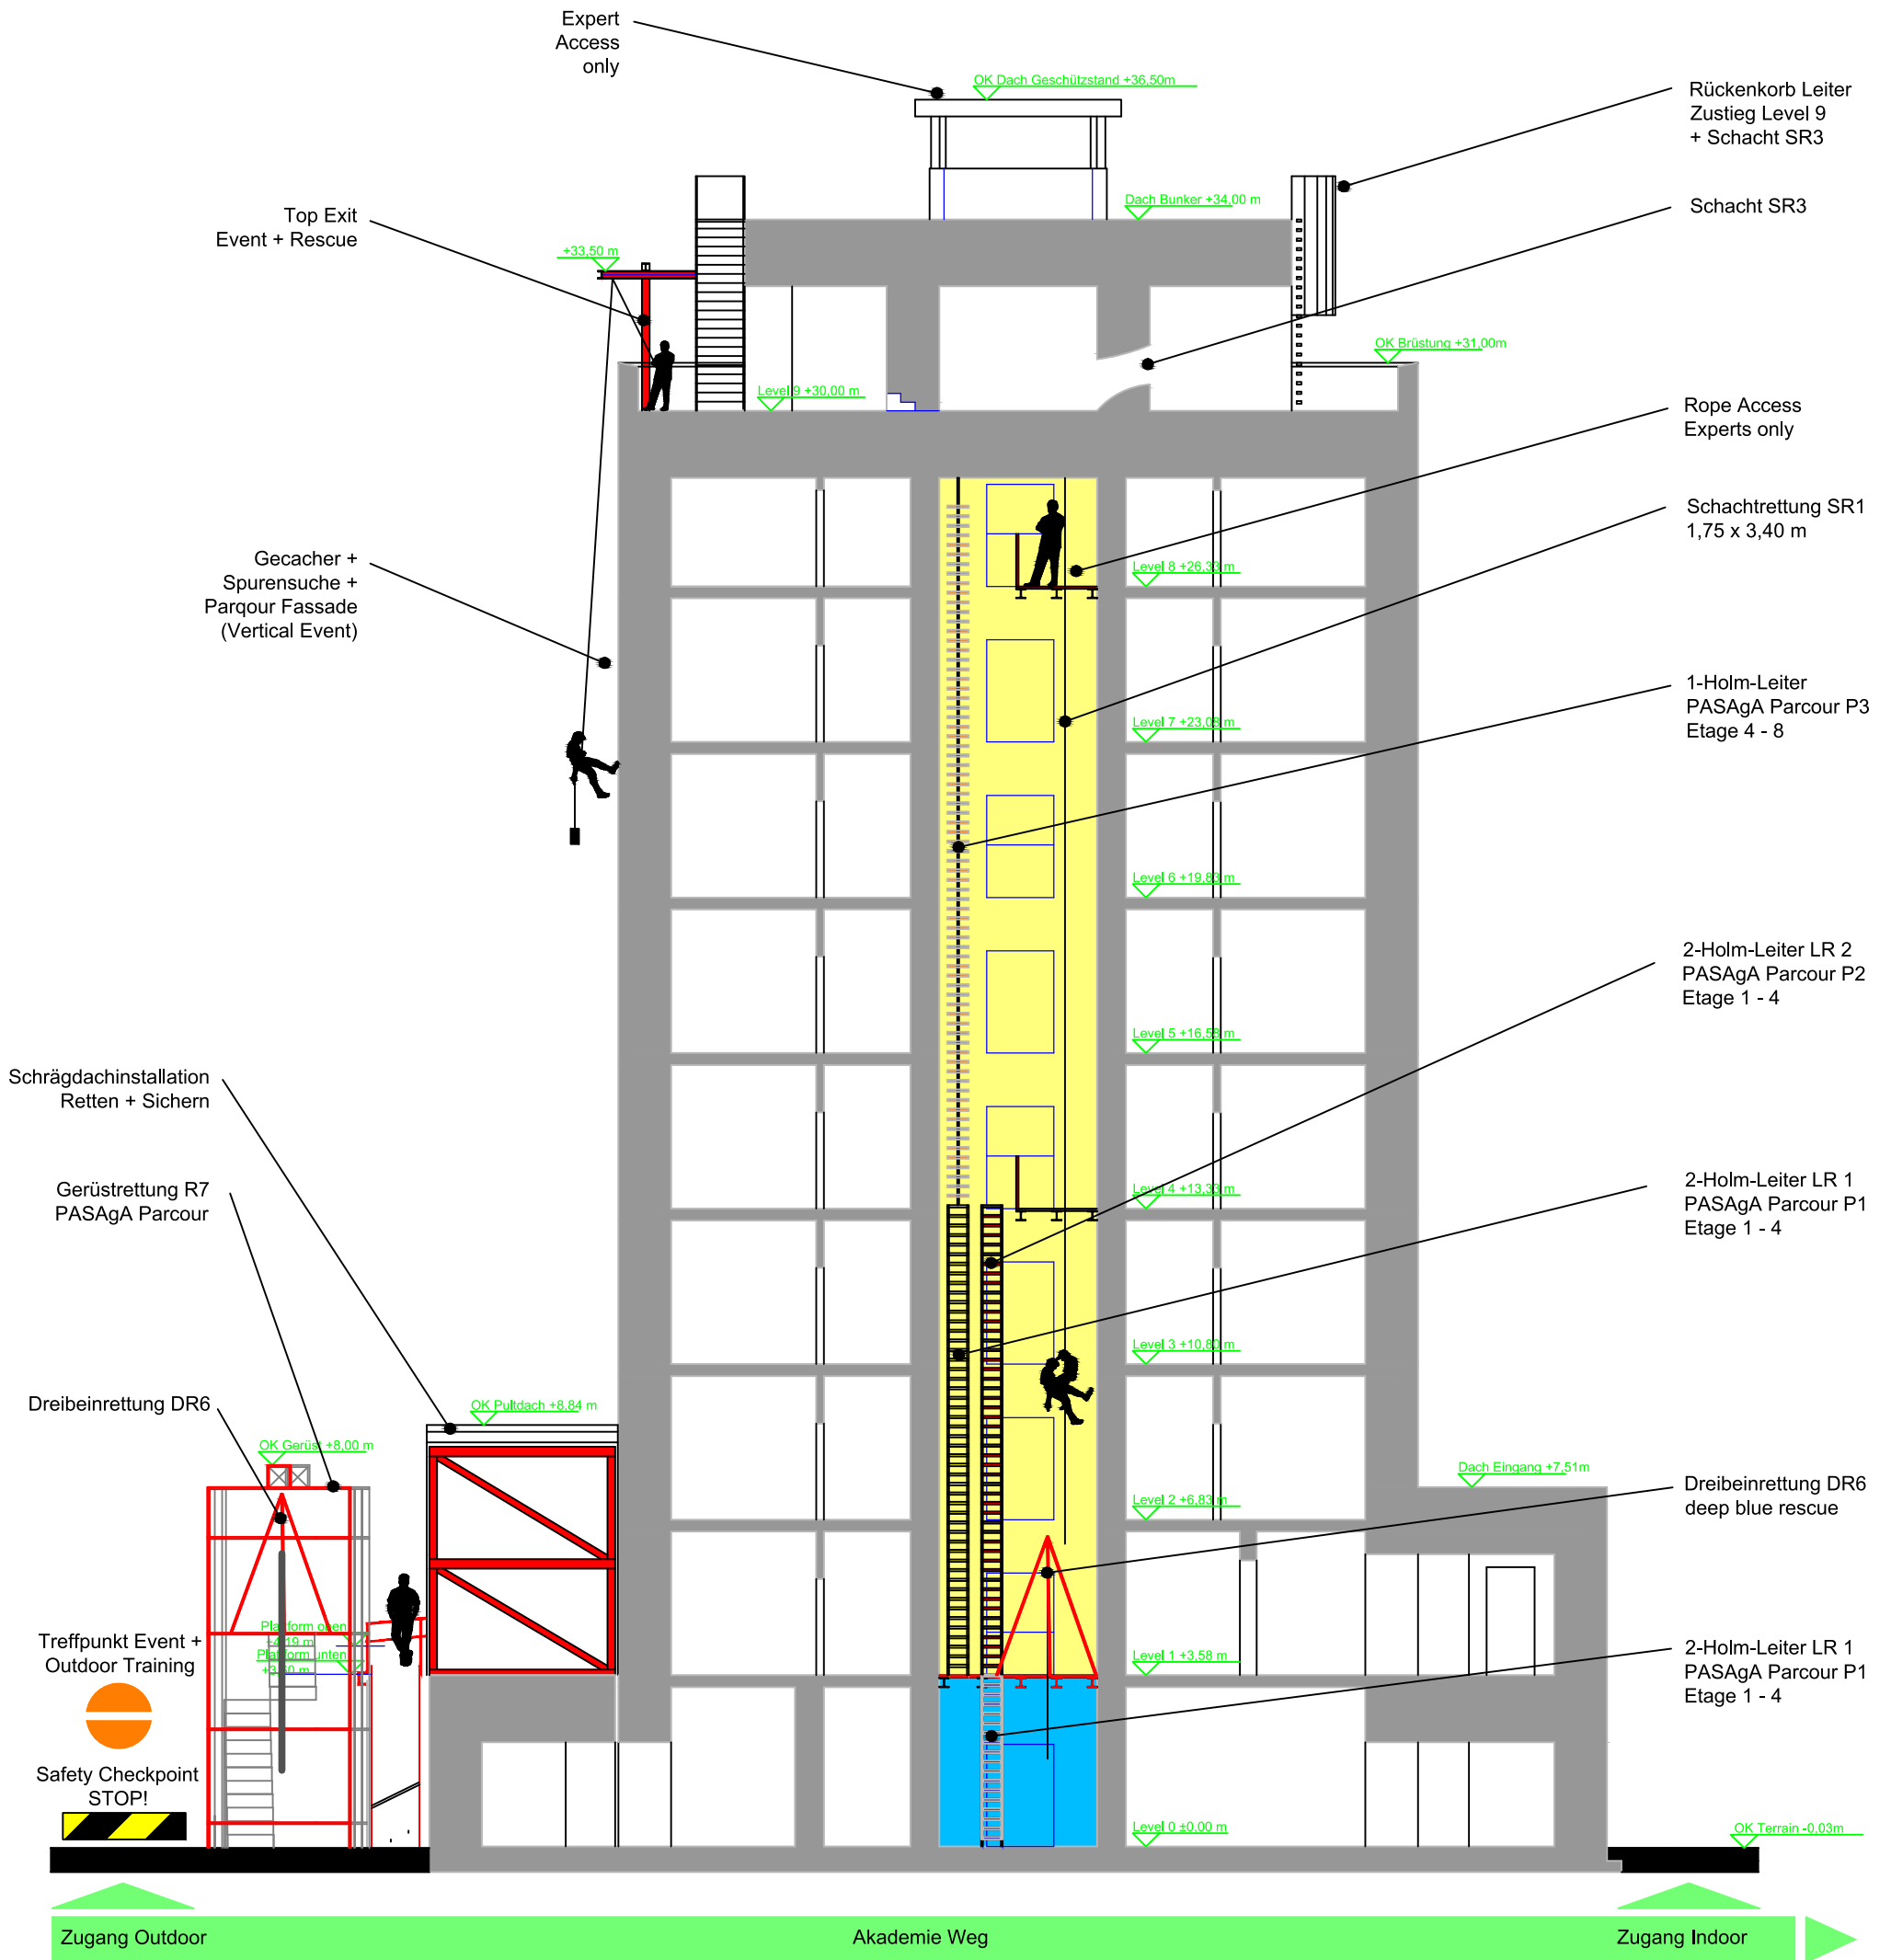

Hochbunkeranlage

Schnitt - Ansicht Ost

PSAgA AKADEMIE
NRW-RUHR

Trainings- und Unterweisungszentrum für
Absturzsicherheit, Höhenarbeit und Höhenrettung