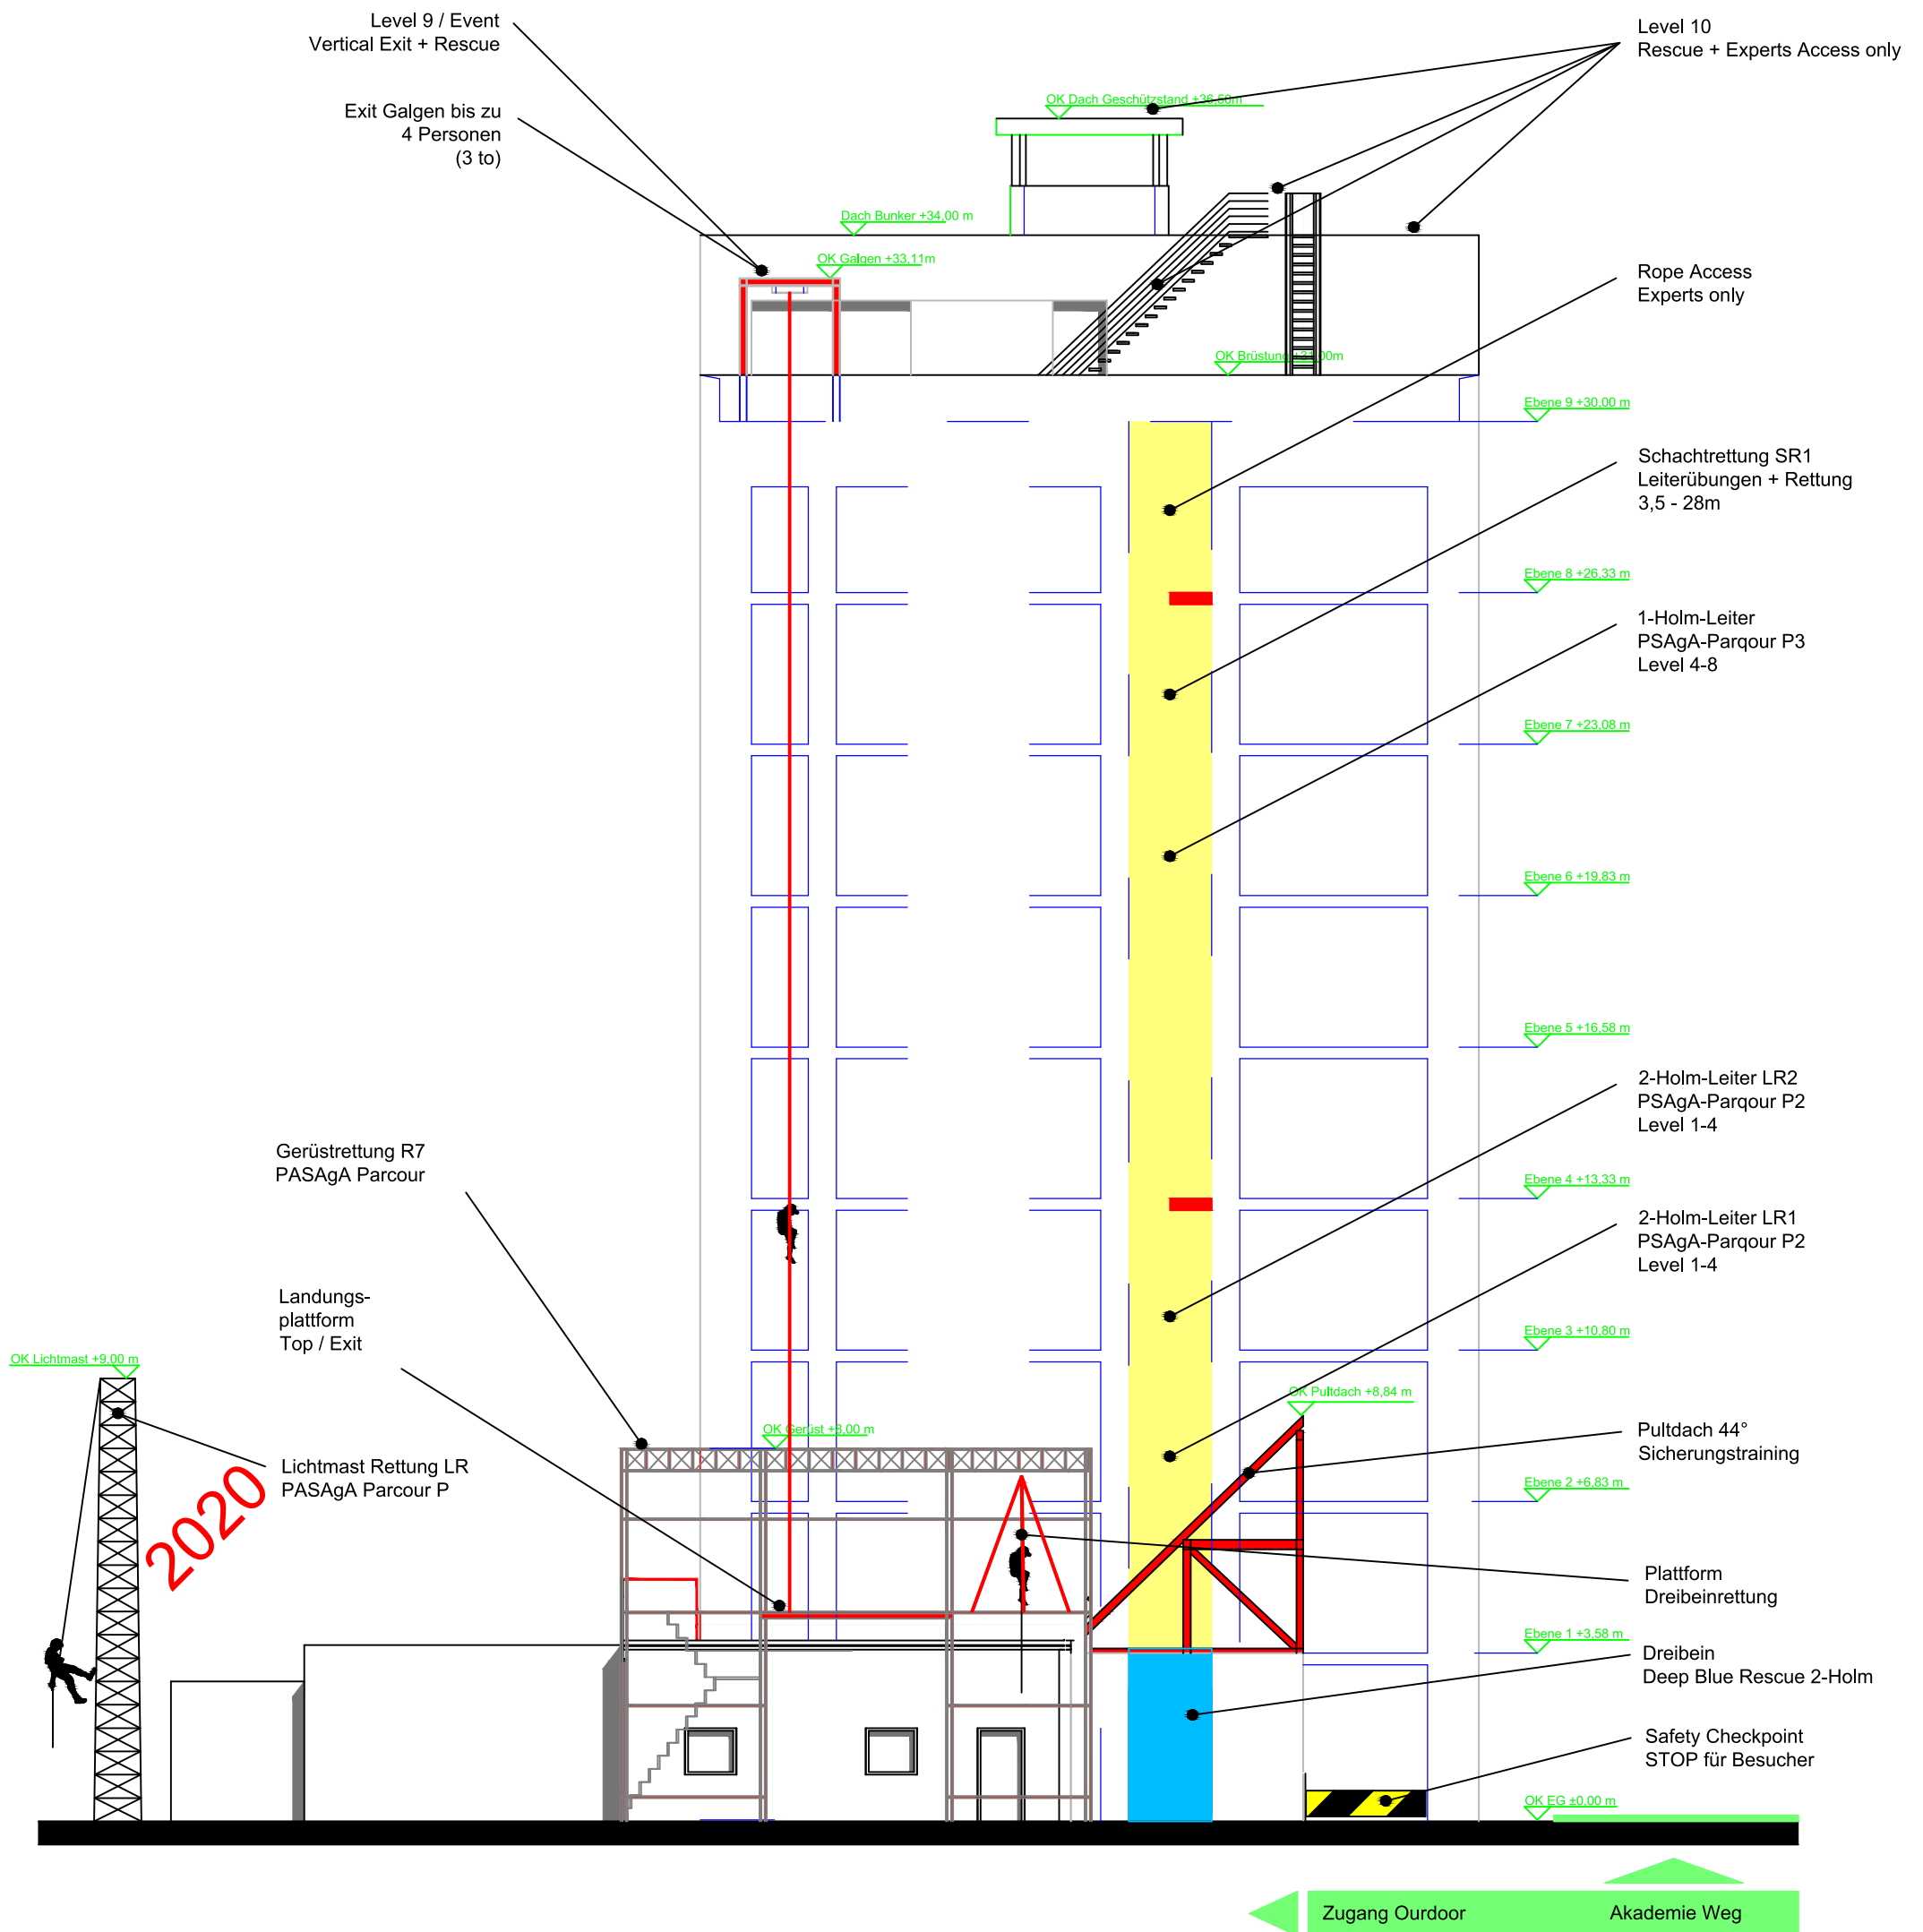

Hochbunkeranlage

Ansicht Süd

PSAgA AKADEMIE
NRW-RUHR

Trainings- und Unterweisungszentrum für
Absturzsicherheit, Höhenarbeit und Höhenrettung