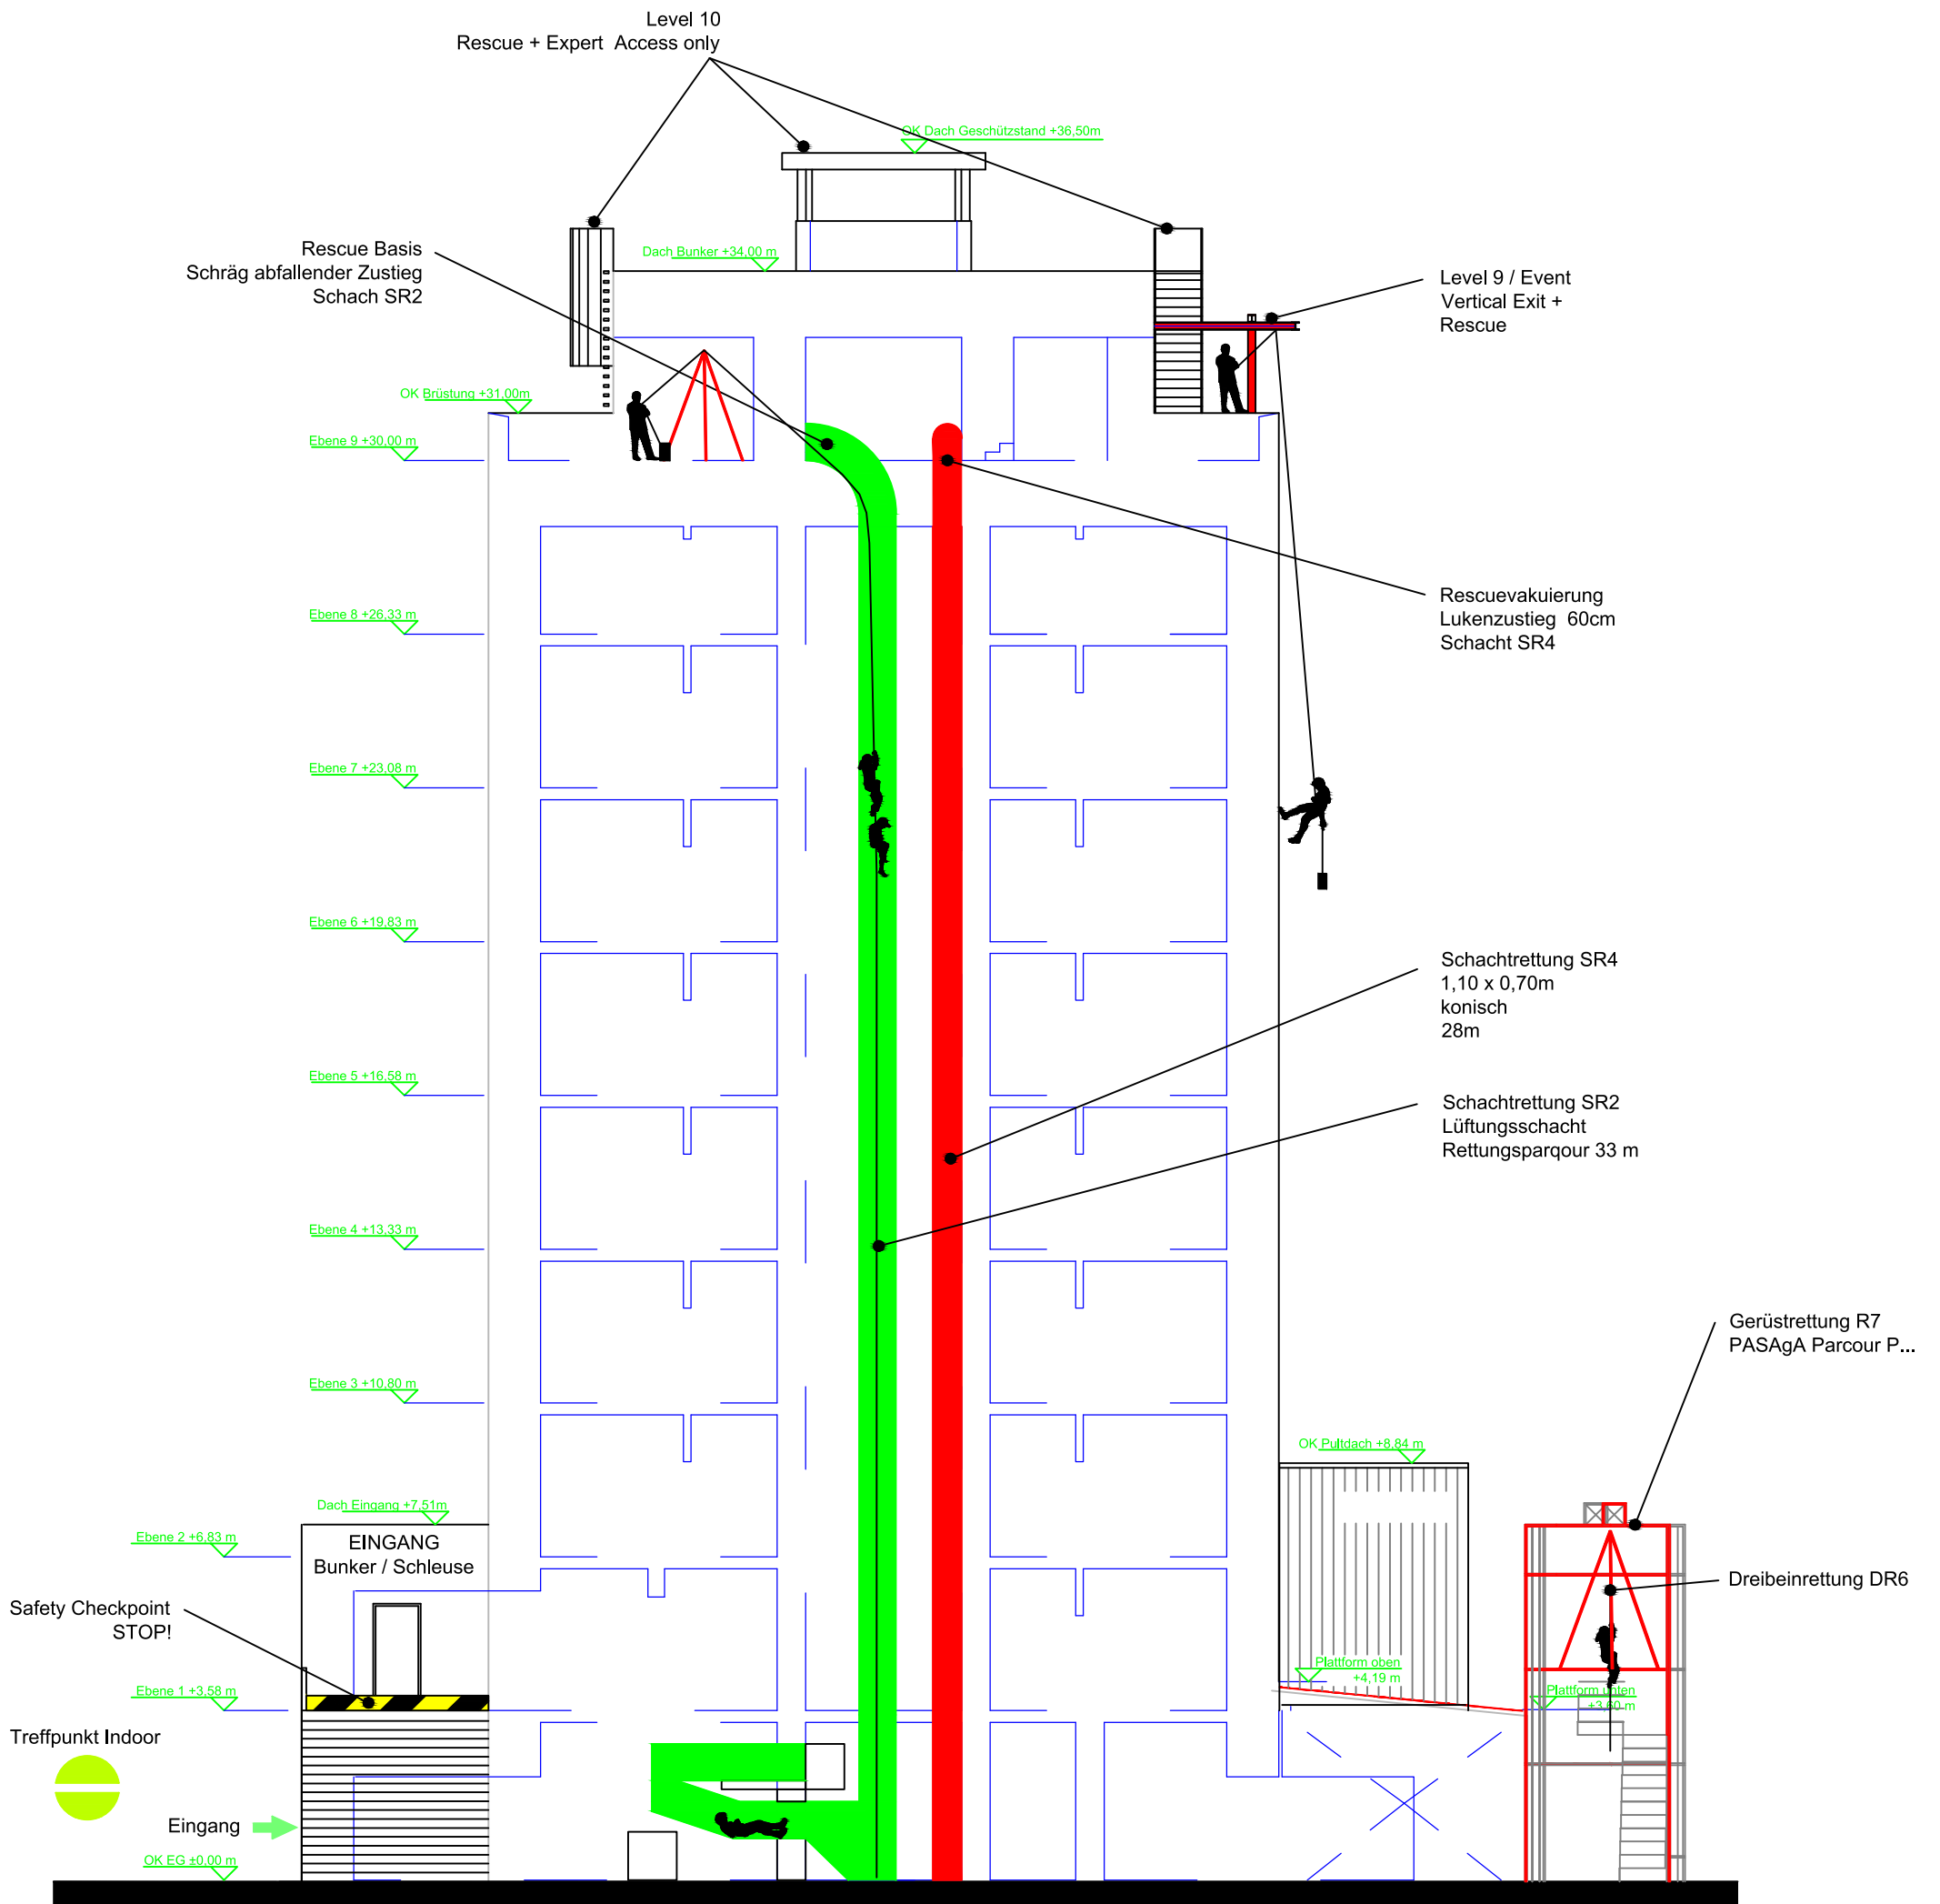

Hochbunkeranlage

Ansicht West

PSAgA AKADEMIE
NRW-RUHR

Trainings- und Unterweisungszentrum für
Absturzsicherheit, Höhenarbeit und Höhenrettung