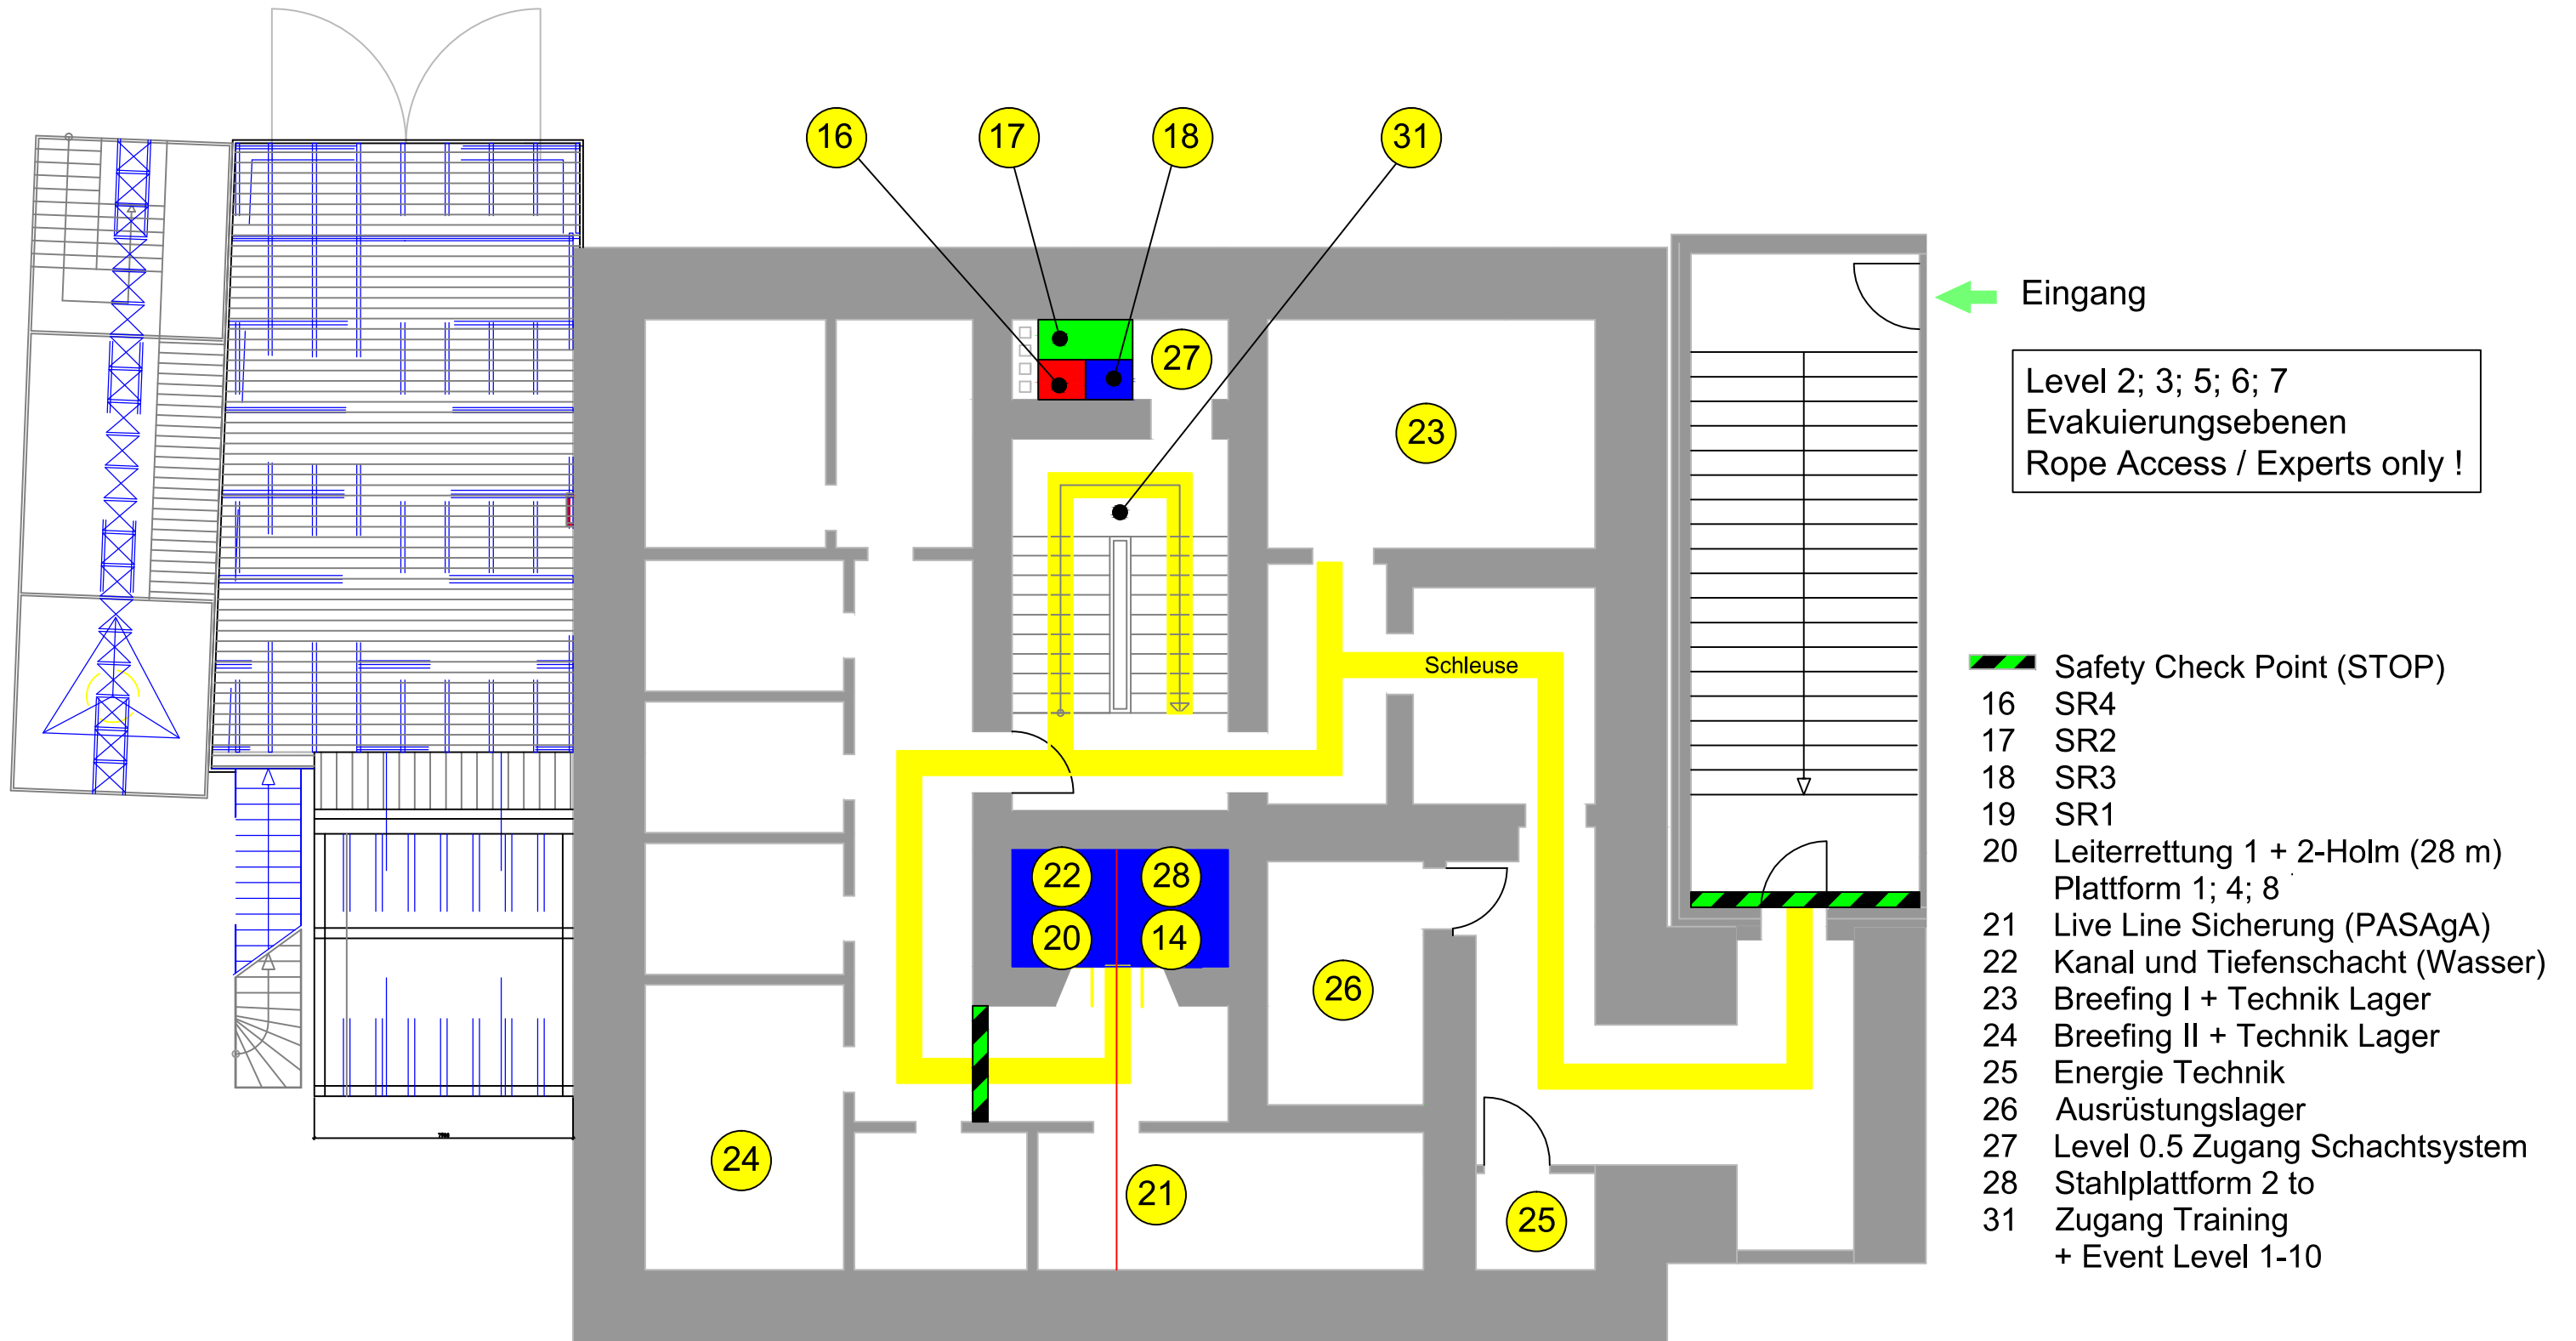

Orientierungsplan + Sicherheit

Hochbunkeranlage - Level 1

Sicherheitsanweisung
Level 1

PSAgA AKADEMIE
NRW-RUHR

Trainings- und Unterweisungszentrum für
Absturzsicherheit, Höhenarbeit und Höhenrettung